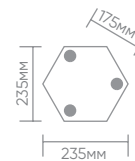

Садово-парковые светильники серии «Палермо»

Feron

Материал: металл, стекло

60W
на патрон

под лампу
E27

IP44

PL631 арт. 11642

LxWxH, мм (224x290x480)

PL634 арт. 11644

LxWxH, мм (224x224x480)

цепь 0,5м

PL635 арт. 11643

LxWxH, мм (224x224x900)

PL636 арт. 11645

LxWxH, мм (224x224x1130)

Монтажные
размеры PL636:

Монтажные
размеры PL638:

H

PL638 арт. 11646

LxWxH, мм (650x570x2290)

Премиальная серия садово-парковых светильников Палермо – это идеальный выбор для ценителей ручной работы и высокого качества материалов. Строгость кованого металла и нежность узора, напоминающего стебли вьюнка, сделают его украшением любого дома или сада. Полная модельная линейка позволит оформить проект в едином стиле.