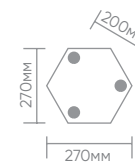

Садово-парковые светильники серии «Палермо»

Feron

Материал: металл, стекло

60W
на патрон

под лампу
E27

IP44

PL631 арт. 11642

LxWxH, мм (224x290x480)

PL634 арт. 11644

LxWxH, мм (224x224x480)

цепь 0,5м

PL635 арт. 11643

LxWxH, мм (224x224x900)

PL636 арт. 11645

LxWxH, мм (224x224x1130)

Монтажные
размеры PL636:

Монтажные
размеры PL638:

H

PL638 арт. 11646

LxWxH, мм (650x570x2290)

Премиальная серия садово-парковых светильников Палермо – это идеальный выбор для ценителей ручной работы и высокого качества материалов. Строгость кованого металла и нежность узора, напоминающего стебли вьюнка, сделают его украшением любого дома или сада. Полная модельная линейка позволит оформить проект в едином стиле.